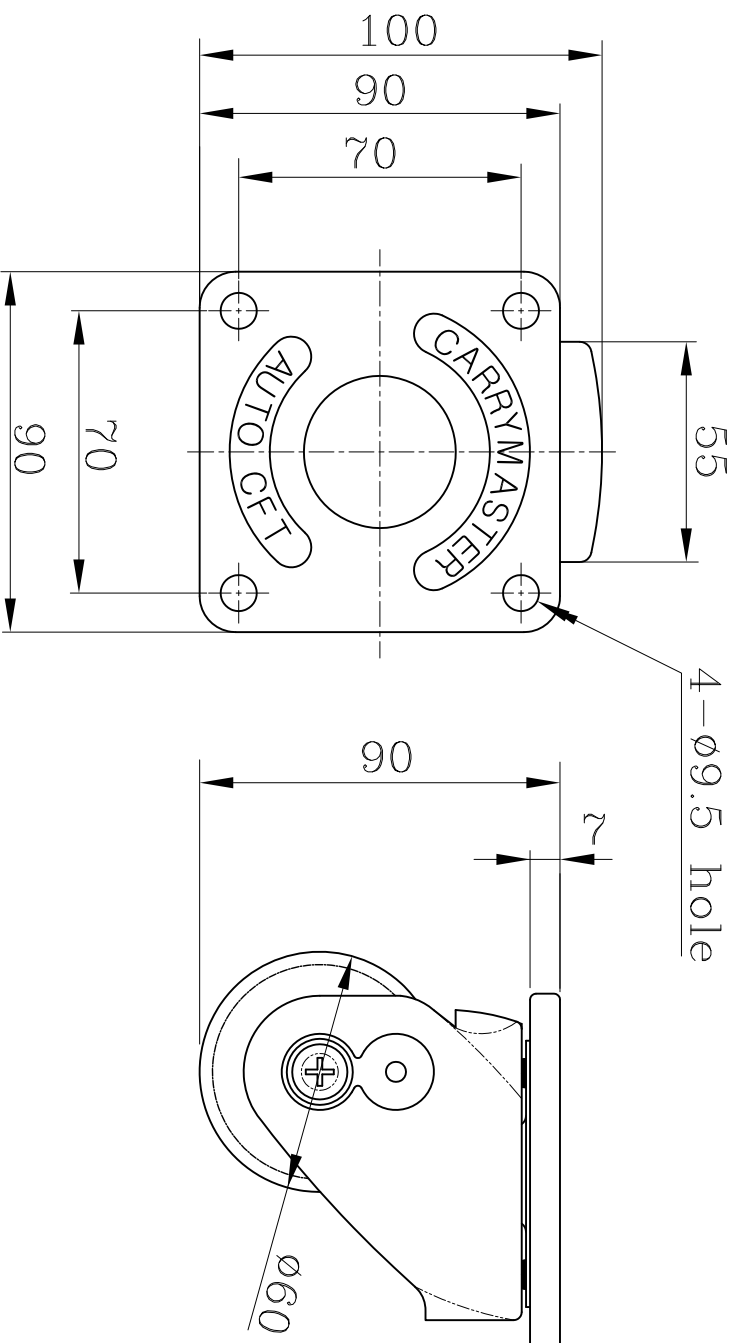

외형도 DIMENSIONS

(Unit:mm)

ACM-600F TYPE