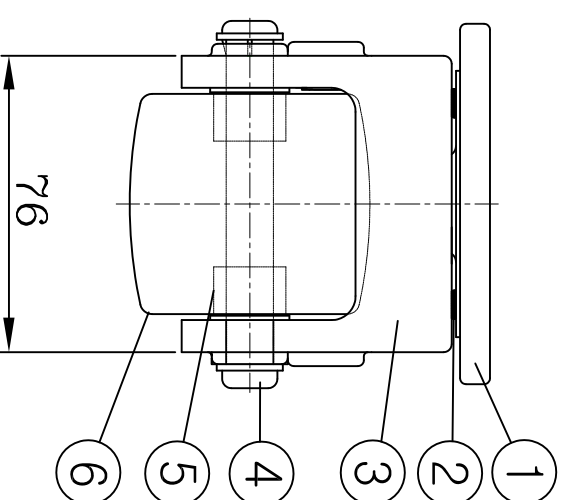

외형도 DIMENSIONS

(Unit:mm)

ACM-600F TYPE