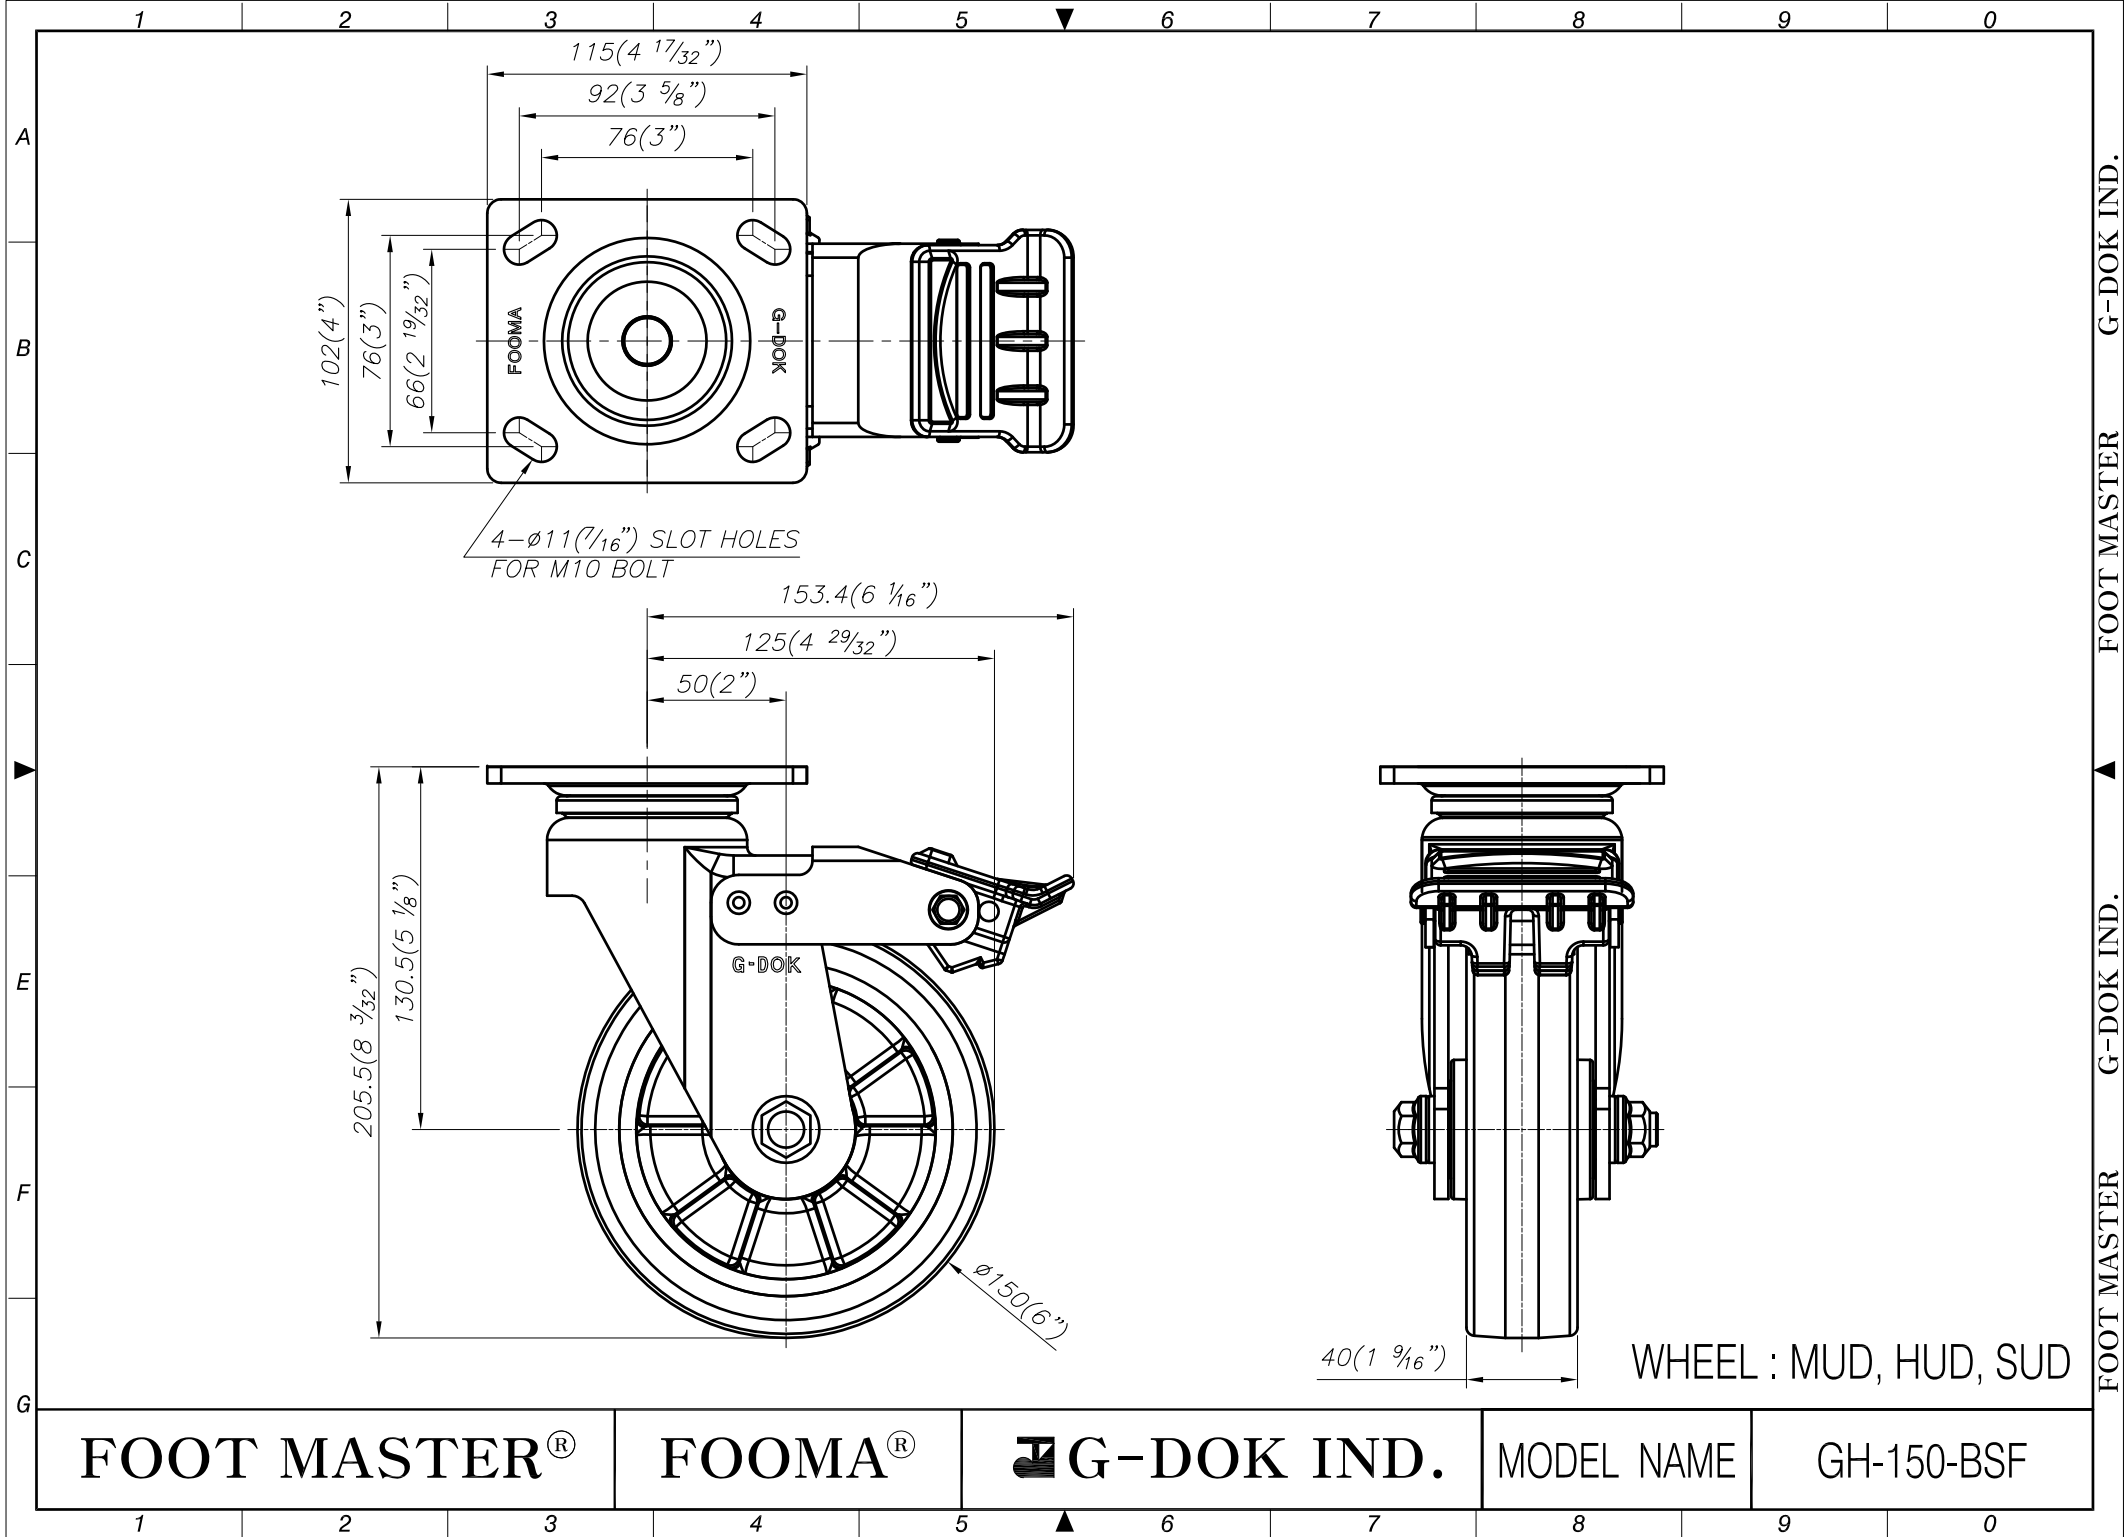

FOOT MASTER®

FOOMA®

G-DOK IND.

MODEL NAME

GH-150-ASF

FOOT MASTER G-DOK IND. FOOT MASTER G-DOK IND.

FOOT MASTER®

FOOMA®